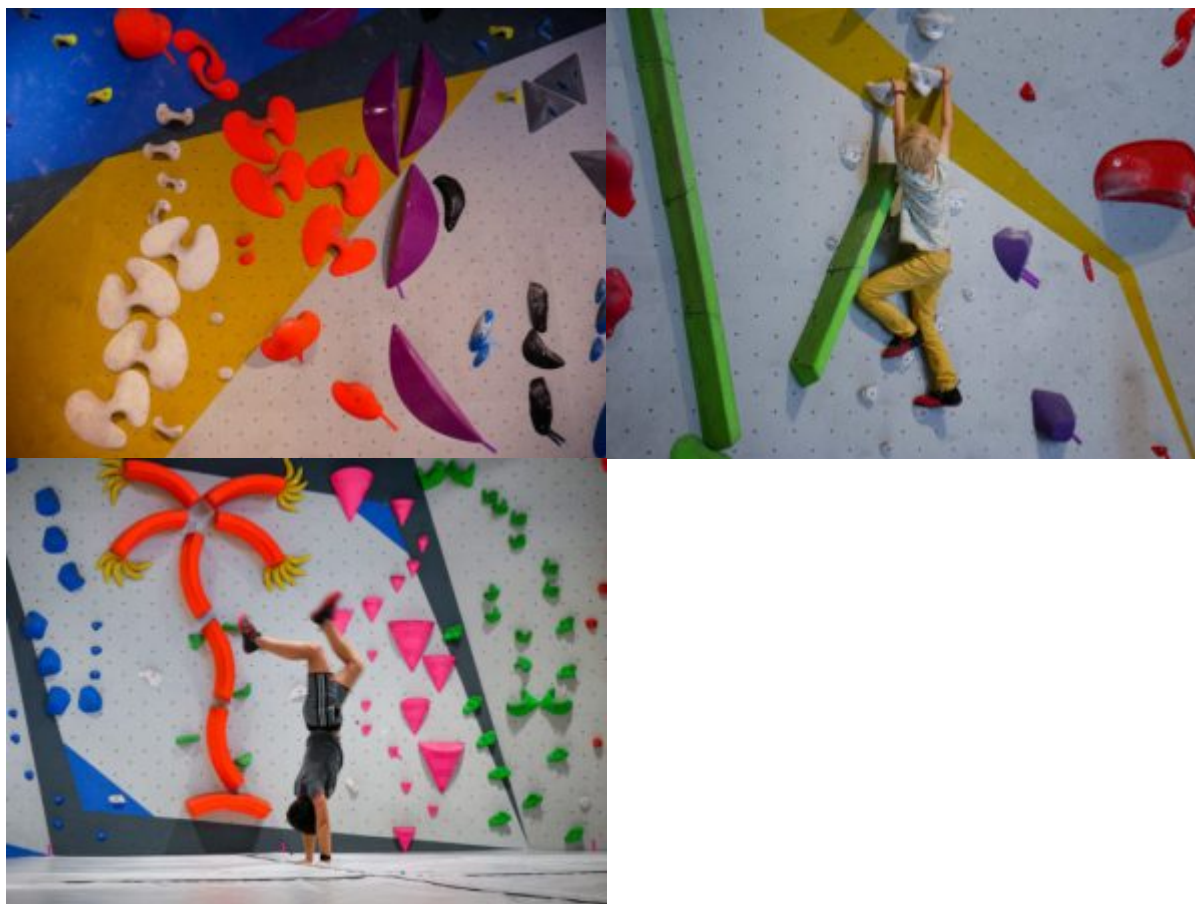

Vertical'Art a ouvert ses portes le 9 juin 2021 au Mans. Cette salle d'escalade de bloc, atypique et accessible à tous, donne l'occasion de découvrir une discipline en plein essor. Cette structure offre un moment convivial et sportif en équilibre sur les murs.

Un espace cardio-training ouvert aux majeurs

Un espace bien être et sauna après la séance

Des cours d'escalades et des stages de perfectionnement

L'accès aux blocs se fait sans système d'assurance sur des hauteurs allant jusqu'à 4,50 mètres. Des tapis de réceptions de 40 centimètres permettent une vraie sécurité et liberté dans la pratique.

« On vient ici entre potes, en famille, c'est notre rendez-vous sportif de la semaine » (Sylvain, grimpeur régulier)

Les blocs sont composés de plusieurs voies d'escalades classées par difficulté grâce à des couleurs (blanche, orange, verte, bleu, rouge, violet, noir). L'équipe de la salle modifie ces circuits tous les mois pour varier les montées.