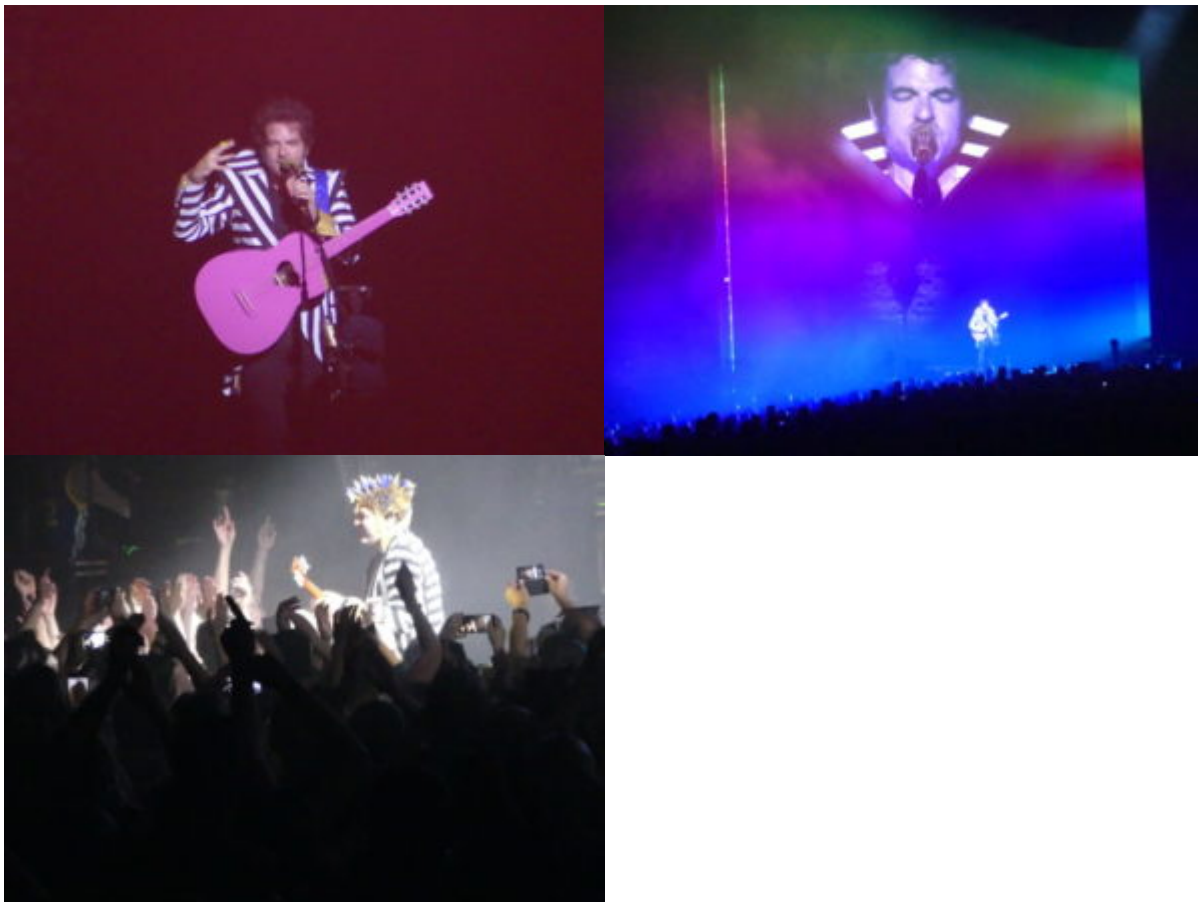

Le chanteur-guitariste fantasque a transcendé le nombreux public d'Antarès, jeudi 2 mai 2019. Retour sur un spectacle époustouflant à la mise en scène inventive. La performance de Matthieu Chedid, les robots musicaux animés, les effets visuels et sonores ont emballé des spectateurs en fusion.

Homme-orchestre entouré de Roxy et Tom, des automates-percussionnistes animés par son « Brad Roi », et d'une nuée de pédales d'effets, Matthieu Chedid, alias -M-, a joué les titres phares de *Lettre Infinie*, son nouvel album (*Supercherie, Billie, Massaï*). Entonnés en chœur par un public conquis, ses plus grands succès (*Mama Sam, Je dis aime, Onde sensuelle, Le complexe du cornflakes*) ont également résonné, mêlant les accents de pop-rock si familiers aux sons électroniques du *Souvenir du Futur*.

Mise en scène incroyable et bains de foule

Tour à tour batteur, bassiste, pianiste à la dérive au milieu de la fosse, mais surtout guitariste fou jouant avec les barrières de sécurité, ses dents et le public, le multi-instrumentiste a envoûté Antarès avec sa scénographie audacieuse. Jeux de lumières époustouflants, projections en 3D, mais également, costumes à cols extravagants et lumineux. A chaque titre, son atmosphère. Les fans apprécieront notamment les nombreux bains de foule.

« J'ai adoré la mise en scène qui reflète parfaitement l'univers fantasque de -M-! Ce show était splendide », confie Marie, 19 ans, des étoiles dans les yeux. Après avoir partagé ce moment privilégié et hallucinant avec l'auteur de *Machistador*, les 6 000 spectateur garderont, en guise de souvenir impérissable de ces 2h30 de spectacle, les lunettes 3D, en forme de -M- noir et blanc, évidemment.