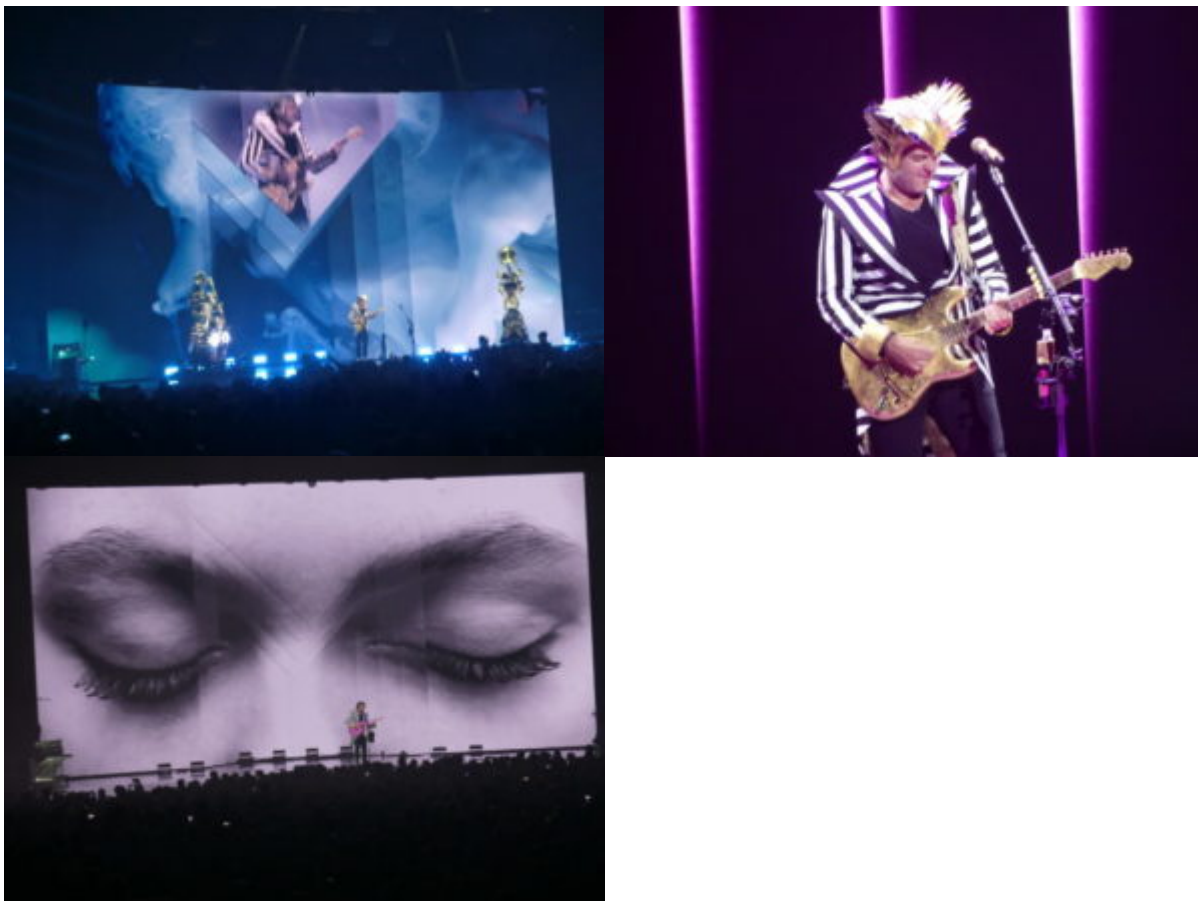

Le chanteur-guitariste fantasque a transcendé le nombreux public d'Antarès, jeudi 2 mai 2019. Retour sur un spectacle époustouflant à la mise en scène inventive. La performance de Matthieu Chedid, les robots musicaux animés, les effets visuels et sonores ont emballé des spectateurs en fusion.

Homme-orchestre entouré de Roxy et Tom, des automates-percussionnistes animés par son « Brad Roi », et d'une nuée de pédales d'effets, Matthieu Chedid, alias -M-, a joué les titres phares de *Lettre Infinie*, son nouvel album (*Supercherie, Billie, Massaï*). Entonnés en chœur par un public conquis, ses plus grands succès (*Mama Sam, Je dis aime, Onde sensuelle, Le complexe du cornflakes*) ont également résonné, mêlant les accents de pop-rock si familiers aux sons électroniques du *Souvenir du Futur*.

Mise en scène incroyable et bains de foule

Tour à tour batteur, bassiste, pianiste à la dérive au milieu de la fosse, mais surtout guitariste fou jouant avec les barrières de sécurité, ses dents et le public, le multi-instrumentiste a envoûté Antarès avec sa scénographie audacieuse. Jeux de lumières époustouflants, projections en 3D, mais également, costumes à cols extravagants et lumineux. A chaque titre, son atmosphère. Les fans apprécieront notamment les nombreux bains de foule.

« J'ai adoré la mise en scène qui reflète parfaitement l'univers fantasque de -M-! Ce show était splendide », confie Marie, 19 ans, des étoiles dans les yeux. Après avoir partagé ce moment privilégié et hallucinant avec l'auteur de *Machistador*, les 6 000 spectateur garderont, en guise de souvenir impérissable de ces 2h30 de spectacle, les lunettes 3D, en forme de -M- noir et blanc, évidemment.